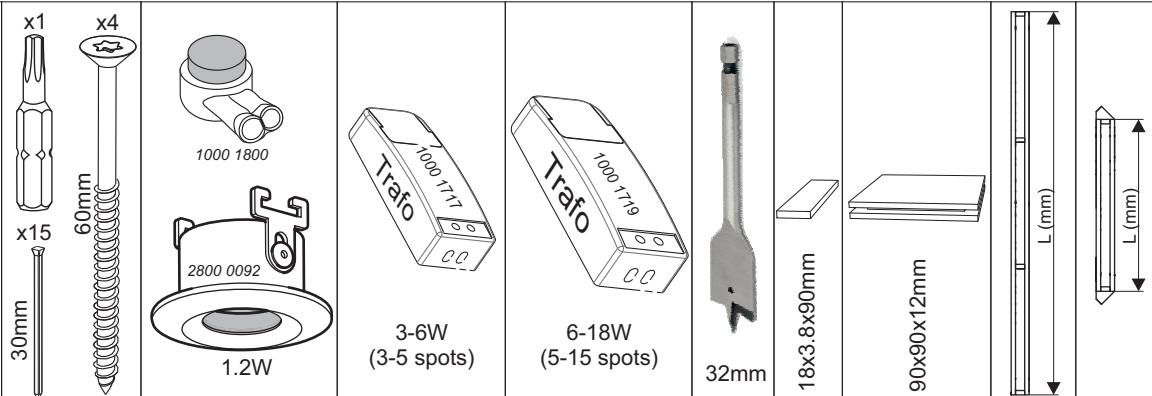

# TAKFRIS SOFFIT LIGHT

- |   |   |
|---|---|
| 1 | Takfris front<br>Soffit light front             |
| 2 | Takfris sida<br>Soffit light side               |
| 3 | Takfris dörr corner<br>Soffit light door corner |
| 4 | Takfris sida corner<br>Soffit light side corner |

# TAKFRIS SOFFIT LIGHT

Benämning/ Name	Antal/ Pcs	Antal/ Pcs	Antal/ Pcs	Antal/ Pcs	Antal/ Pcs	Antal/ Pcs	Antal/ Pcs	L (mm)	L (mm)
Takfris front 1160 Soffit light front 1160	1	3	1	-	1	-	-	1160	-
Takfris front 1415 Soffit light front 1415	1	3	1	-	1	-	-	1415	-
Takfris front 1670 Soffit light front 1670	1	4	1	-	1	-	-	1670	-
Takfris front 1925 Soffit light front 1925	1	4	1	-	1	-	-	1925	-
Takfris front 2180 Soffit light front 2180	1	5	1	-	1	-	-	2180	-
Takfris front 2435 Soffit light front 2435	1	5	1	-	1	1	-	820+ 1615	-
Takfris front 2690 Soffit light front 2690	1	6	-	1	1	1	-	820+ 1870	-
Takfris front 3200 Soffit light front 3200	1	7	-	1	1	1	-	1275+ 1925	-
Takfris sida 1160 Soffit light side 1160	1	3	1	-	-	2	1	1160	-
Takfris sida 1415 Soffit light side 1415	1	3	1	-	-	2	1	1415	-
Takfris sida 1670 Soffit light side 1670	1	4	1	-	-	2	1	1670	-
Takfris sida 1925 Soffit light side 1925	1	4	1	-	-	2	1	1925	-
Takfris sida 2180 Soffit light side 2180	1	5	1	-	-	2	1	2180	-
Takfris sida 2435 Soffit light side 2435	1	5	1	-	-	3	1	820+ 1615	-
Takfris sida 2690 Soffit light side 2690	1	6	-	1	-	3	1	820+ 1870	-
Takfris sida 3200 Soffit light side 3200	1	7	-	1	-	3	1	1275+ 1925	-
Takfris sida corner 820 Soffit light side corner 820	1	2	1	-	-	-	-	820	-
Takfris sida corner 1075 Soffit light side corner 1075	1	2	1	-	-	-	-	1075	-
Takfris sida corner 1330 Soffit light side corner 1330	1	2	1	-	-	-	-	1330	-
Takfris sida corner 1585 Soffit light side corner 1585	1	2	1	-	-	-	-	1585	-
Takfris sida corner 1845 Soffit light side corner 1845	1	2	1	-	-	-	-	1845	-
Takfris dörr corner Soffit light door corner	1	2	-	-	1	2	-	-	840
Takfris dörr corner PRO Soffit light door corner PRO	1	2	-	-	1	2	-	-	1180