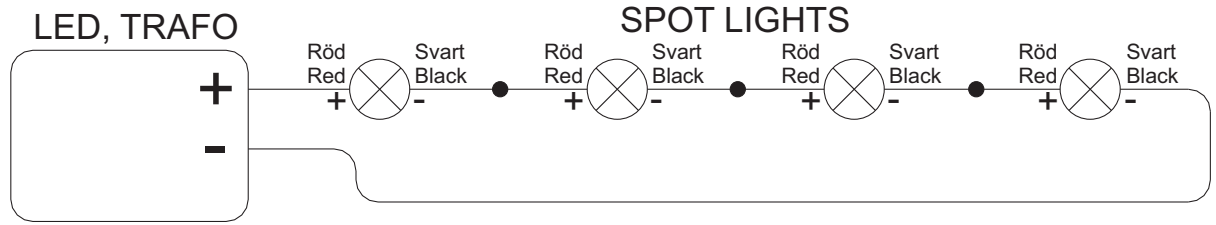

Takfrisen kan kapas vid behov  
The soffit light can be shortened if necessary

1

Borra hål för belysningen  
 Drill holes for the spot lights

2

LED Trafo  
 LED transformer  
 200-240V~

	Spotlights Spots		+	-
			Röd Red	Svart Black