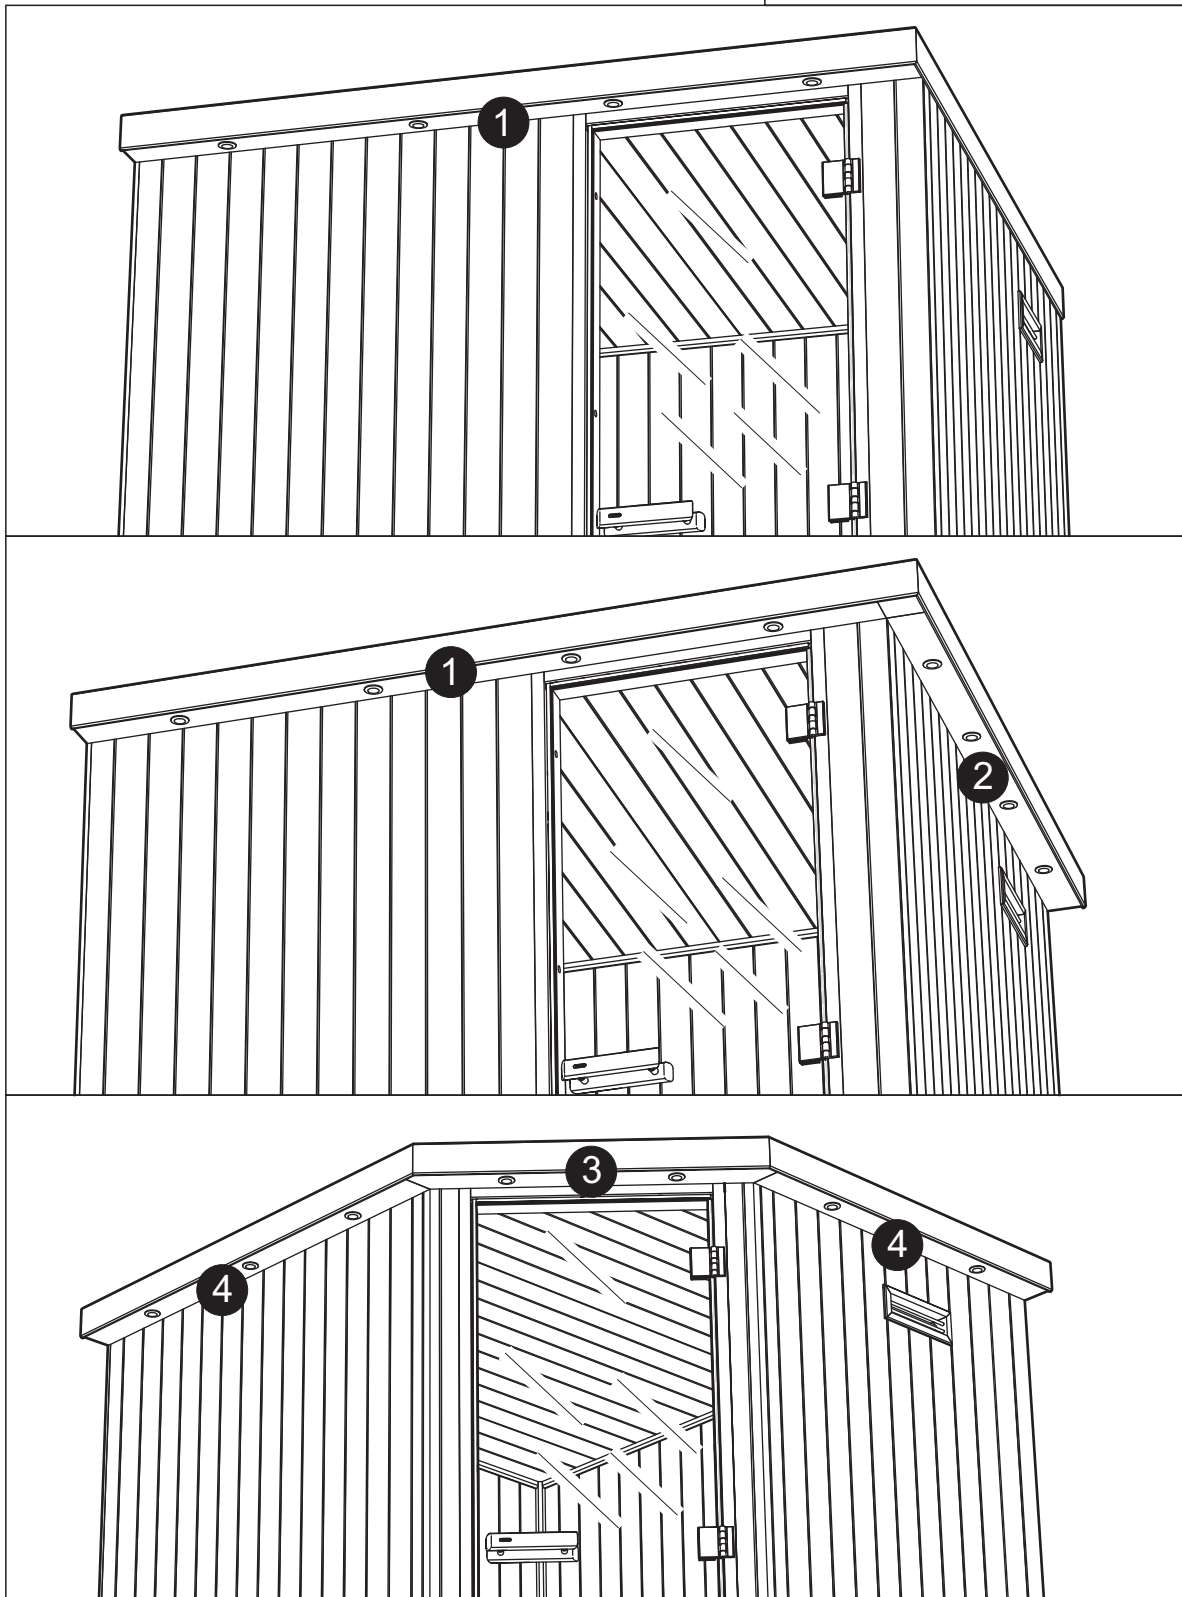

# TAKFRIS SOFFIT LIGHT

- |   |   |
|---|---|
| 1 | Takfris front<br>Soffit light front             |
| 2 | Takfris sida<br>Soffit light side               |
| 3 | Takfris dörr corner<br>Soffit light door corner |
| 4 | Takfris sida corner<br>Soffit light side corner |

# TAKFRIS SOFFIT LIGHT

Benämning/ Name	Antal/ Pcs	Antal/ Pcs	Antal/ Pcs	Antal/ Pcs	Antal/ Pcs	Antal/ Pcs	Antal/ Pcs	L (mm)	L (mm)
Takfris front 1160 Soffit light front 1160	1	3	1	-	1	-	-	1160	-
Takfris front 1415 Soffit light front 1415	1	3	1	-	1	-	-	1415	-
Takfris front 1670 Soffit light front 1670	1	4	1	-	1	-	-	1670	-
Takfris front 1925 Soffit light front 1925	1	4	1	-	1	-	-	1925	-
Takfris front 2180 Soffit light front 2180	1	5	1	-	1	-	-	2180	-
Takfris front 2435 Soffit light front 2435	1	5	1	-	1	1	-	820+ 1615	-
Takfris front 2690 Soffit light front 2690	1	6	-	1	1	1	-	820+ 1870	-
Takfris front 3200 Soffit light front 3200	1	7	-	1	1	1	-	1275+ 1925	-
Takfris sida 1160 Soffit light side 1160	1	3	1	-	-	2	1	1160	-
Takfris sida 1415 Soffit light side 1415	1	3	1	-	-	2	1	1415	-
Takfris sida 1670 Soffit light side 1670	1	4	1	-	-	2	1	1670	-
Takfris sida 1925 Soffit light side 1925	1	4	1	-	-	2	1	1925	-
Takfris sida 2180 Soffit light side 2180	1	5	1	-	-	2	1	2180	-
Takfris sida 2435 Soffit light side 2435	1	5	1	-	-	3	1	820+ 1615	-
Takfris sida 2690 Soffit light side 2690	1	6	-	1	-	3	1	820+ 1870	-
Takfris sida 3200 Soffit light side 3200	1	7	-	1	-	3	1	1275+ 1925	-
Takfris sida corner 820 Soffit light side corner 820	1	2	1	-	-	-	-	820	-
Takfris sida corner 1075 Soffit light side corner 1075	1	2	1	-	-	-	-	1075	-
Takfris sida corner 1330 Soffit light side corner 1330	1	2	1	-	-	-	-	1330	-
Takfris sida corner 1585 Soffit light side corner 1585	1	2	1	-	-	-	-	1585	-
Takfris sida corner 1845 Soffit light side corner 1845	1	2	1	-	-	-	-	1845	-
Takfris dörr corner Soffit light door corner	1	2	-	-	1	2	-	-	840
Takfris dörr corner PRO Soffit light door corner PRO	1	2	-	-	1	2	-	-	1180