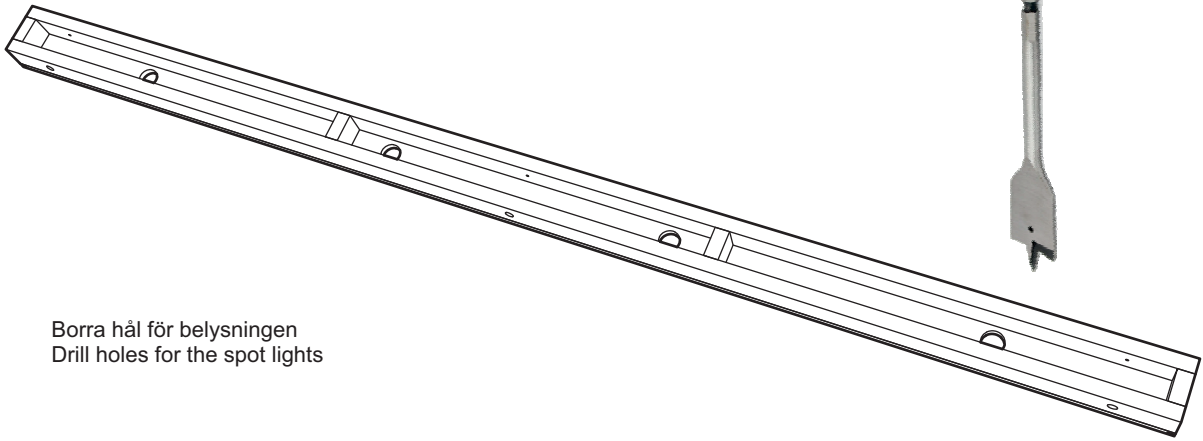

1

Borra hål för belysningen
Drill holes for the spot lights

2

LED Trafo
LED transformer
200-240V~

	Spotlights Spots		+	-
			Röd Red	Svart Black