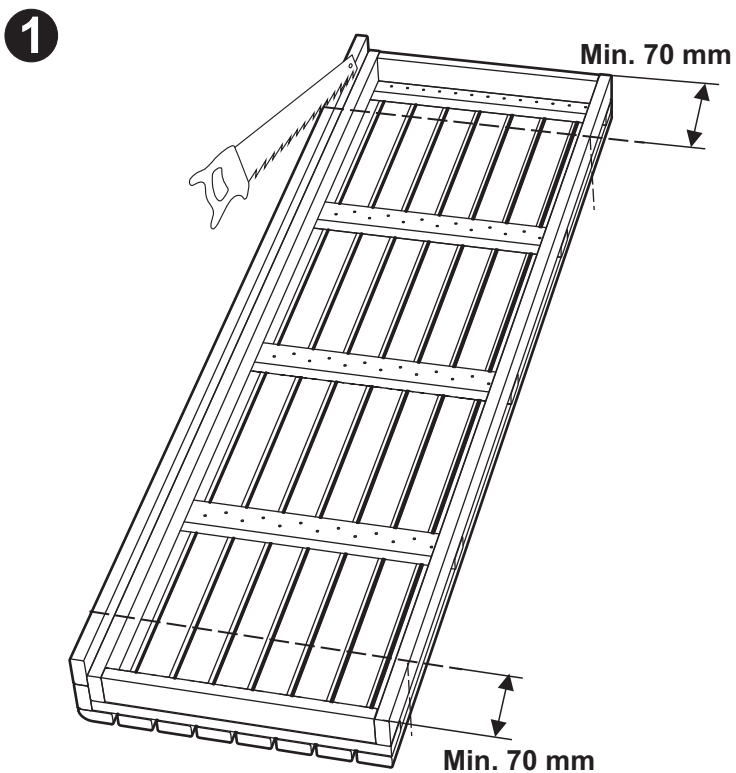

LAVE, BENCH, BANK, BANQUETTE Classic / Classic Slim

2018-02-26

Avlägsna bärreglarna från laven.
Remove the bench supports from the bench.

Laven kan kapas till önskad längd.
The bench could be cut to required length.

6

7

*Vid vissa rumsmodeller kan den undre laven behöva sättas närmre bakväggen.
 *For some room models, the lower bench may need to be placed closer to the back wall.

Exempel/Examples

Säkerhetsavstånd -
 aggregat
 Safety distance -
 heater

Glassektion
 Glass section

Corner

Vägg
 Wall

Bärregel
 Bench support

OK!

Lim
 Glue

Säkra laven
Secure the bench

Övre lave / Upper bench