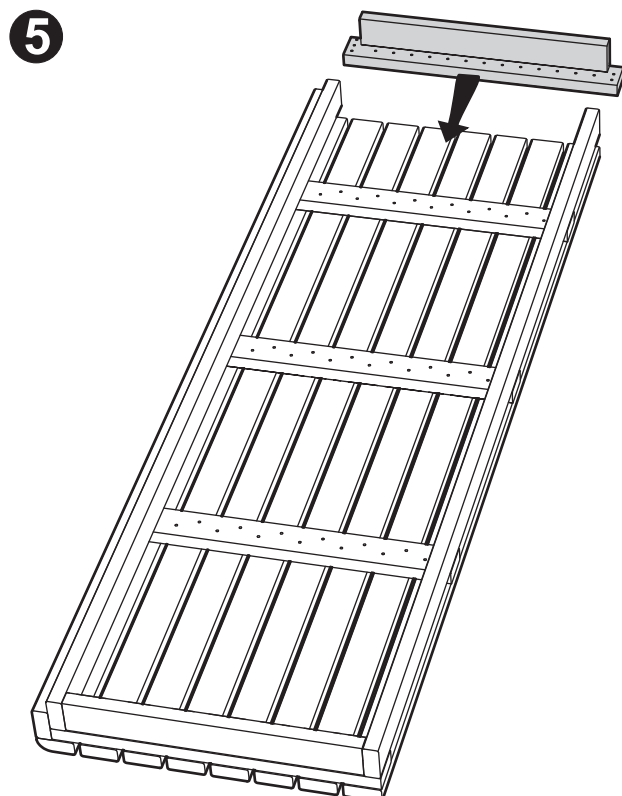

LAVE, BENCH, BANK, BANQUETTE Classic / Classic Slim

2018-02-26

Avlägsna bärreglarna från laven.
Remove the bench supports from the bench.

Laven kan kapas till önskad längd.
The bench could be cut to required length.

6

7

*Vid vissa rumsmodeller kan den undre laven behöva sättas närmre bakväggen.
 *For some room models, the lower bench may need to be placed closer to the back wall.

Exempel/Examples

Säkerhetsavstånd -
 aggregat
 Safety distance -
 heater

Glassektion
 Glass section

Corner

Vägg
 Wall

Bärregel
 Bench support

OK!

Lim
 Glue

Säkra laven
Secure the bench

Övre lave / Upper bench