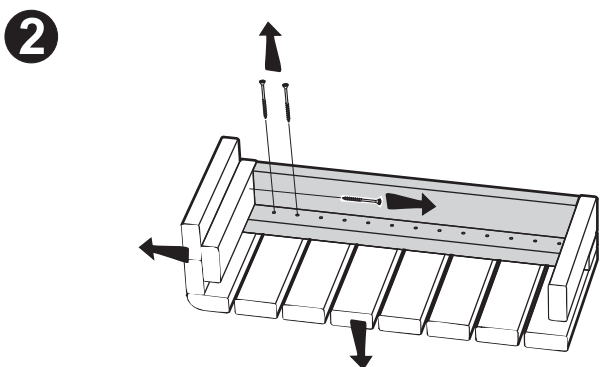

LAVE, BENCH, BANK, BANQUETTE Classic / Classic Slim

2018-02-26

Avlägsna bärreglarna från laven.
Remove the bench supports from the bench.

Laven kan kapas till önskad längd.
The bench could be cut to required length.

6

7

*Vid vissa rumsmodeller kan den undre laven behöva sättas närmre bakväggen.
 *For some room models, the lower bench may need to be placed closer to the back wall.

Exempel/Examples

Säkerhetsavstånd -
 aggregat
 Safety distance -
 heater

Glassektion
 Glass section

Corner

Vägg
 Wall

Bärregel
 Bench support

OK!

Lim
 Glue

Säkra laven
Secure the bench

Övre lave / Upper bench