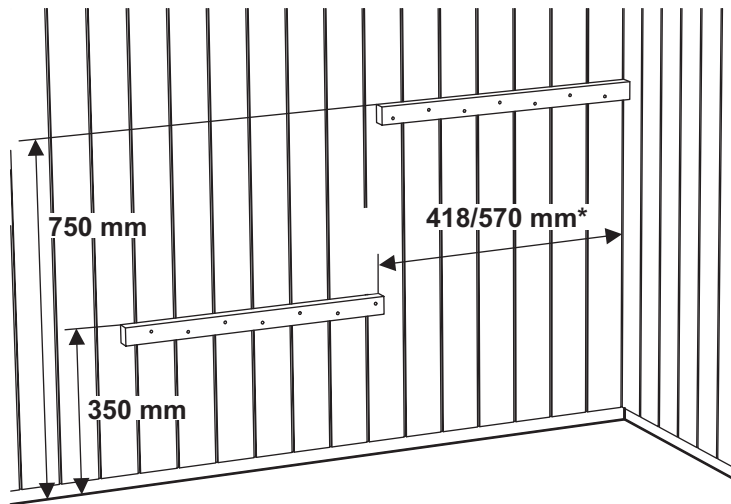

LAVE, BENCH, BANK, BANQUETTE Classic / Classic Slim

2018-02-26

Avlägsna bärreglarna från laven.
Remove the bench supports from the bench.

Laven kan kapas till önskad längd.
The bench could be cut to required length.

6

7

*Vid vissa rumsmodeller kan den undre laven behöva sättas närmre bakväggen.
 *For some room models, the lower bench may need to be placed closer to the back wall.

Exempel/Examples

Säkerhetsavstånd -
 aggregat
 Safety distance -
 heater

Glassektion
 Glass section

Corner

Vägg
 Wall

Bärregel
 Bench support

OK!

Lim
 Glue

Säkra laven
Secure the bench

Övre lave / Upper bench