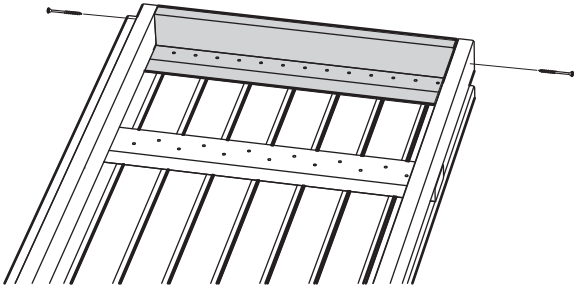

LAVE, BENCH, BANK, BANQUETTE Classic / Classic Slim

2018-02-26

Avlägsna bärreglarna från laven.
Remove the bench supports from the bench.

Laven kan kapas till önskad längd.
The bench could be cut to required length.

6

7

*Vid vissa rumsmodeller kan den undre laven behöva sättas närmre bakväggen.
 *For some room models, the lower bench may need to be placed closer to the back wall.

Exempel/Examples

Säkerhetsavstånd -
 aggregat
 Safety distance -
 heater

Glassektion
 Glass section

Corner

Vägg
 Wall

Bärregel
 Bench support

OK!

Lim
 Glue

Säkra laven
Secure the bench

Övre lave / Upper bench