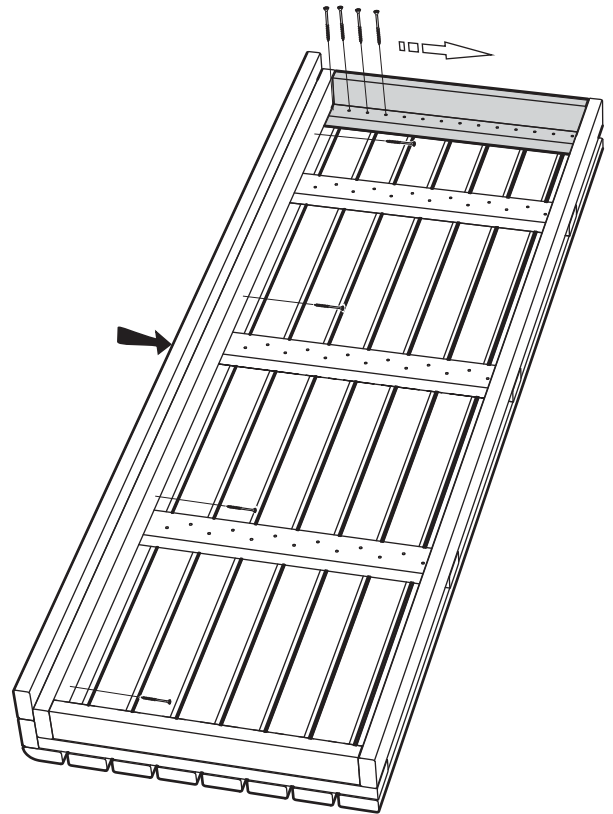

LAVE, BENCH, BANK, BANQUETTE Classic / Classic Slim

2018-02-26

Avlägsna bärreglarna från laven.
Remove the bench supports from the bench.

Laven kan kapas till önskad längd.
The bench could be cut to required length.

6

7

*Vid vissa rumsmodeller kan den undre laven behöva sättas närmre bakväggen.
 *For some room models, the lower bench may need to be placed closer to the back wall.

Exempel/Examples

Säkerhetsavstånd -
 aggregat
 Safety distance -
 heater

Glassektion
 Glass section

Corner

Vägg
 Wall

Bärregel
 Bench support

OK!

Lim
 Glue

Säkra laven
Secure the bench

Övre lave / Upper bench