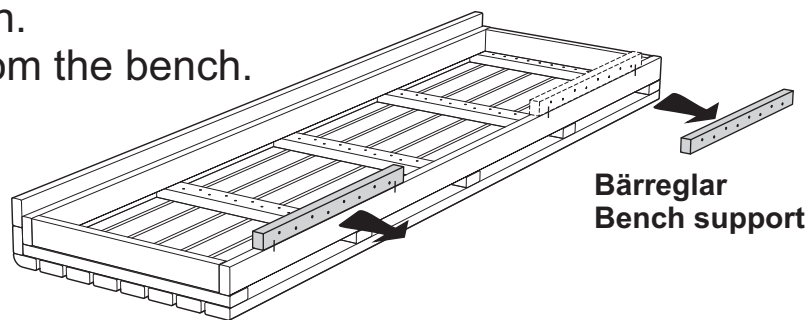

LAVE, BENCH, BANK, BANQUETTE Classic / Classic Slim

2018-02-26

Avlägsna bärreglarna från laven.
Remove the bench supports from the bench.

Laven kan kapas till önskad längd.
The bench could be cut to required length.

6

7

*Vid vissa rumsmodeller kan den undre laven behöva sättas närmre bakväggen.
 *For some room models, the lower bench may need to be placed closer to the back wall.

Exempel/Examples

Säkerhetsavstånd -
 aggregat
 Safety distance -
 heater