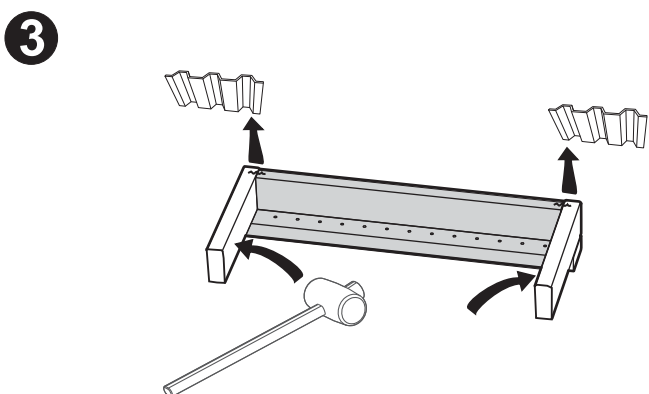

LAVE, BENCH, BANK, BANQUETTE Classic / Classic Slim

2018-02-26

Avlägsna bärreglarna från laven.
Remove the bench supports from the bench.

Laven kan kapas till önskad längd.
The bench could be cut to required length.

6

7

*Vid vissa rumsmodeller kan den undre laven behöva sättas närmre bakväggen.
 *For some room models, the lower bench may need to be placed closer to the back wall.

Exempel/Examples

Säkerhetsavstånd -
 aggregat
 Safety distance -
 heater

Glassektion
 Glass section

Corner

Vägg
 Wall

Bärregel
 Bench support

OK!

Lim
 Glue

Säkra laven
Secure the bench

Övre lave / Upper bench