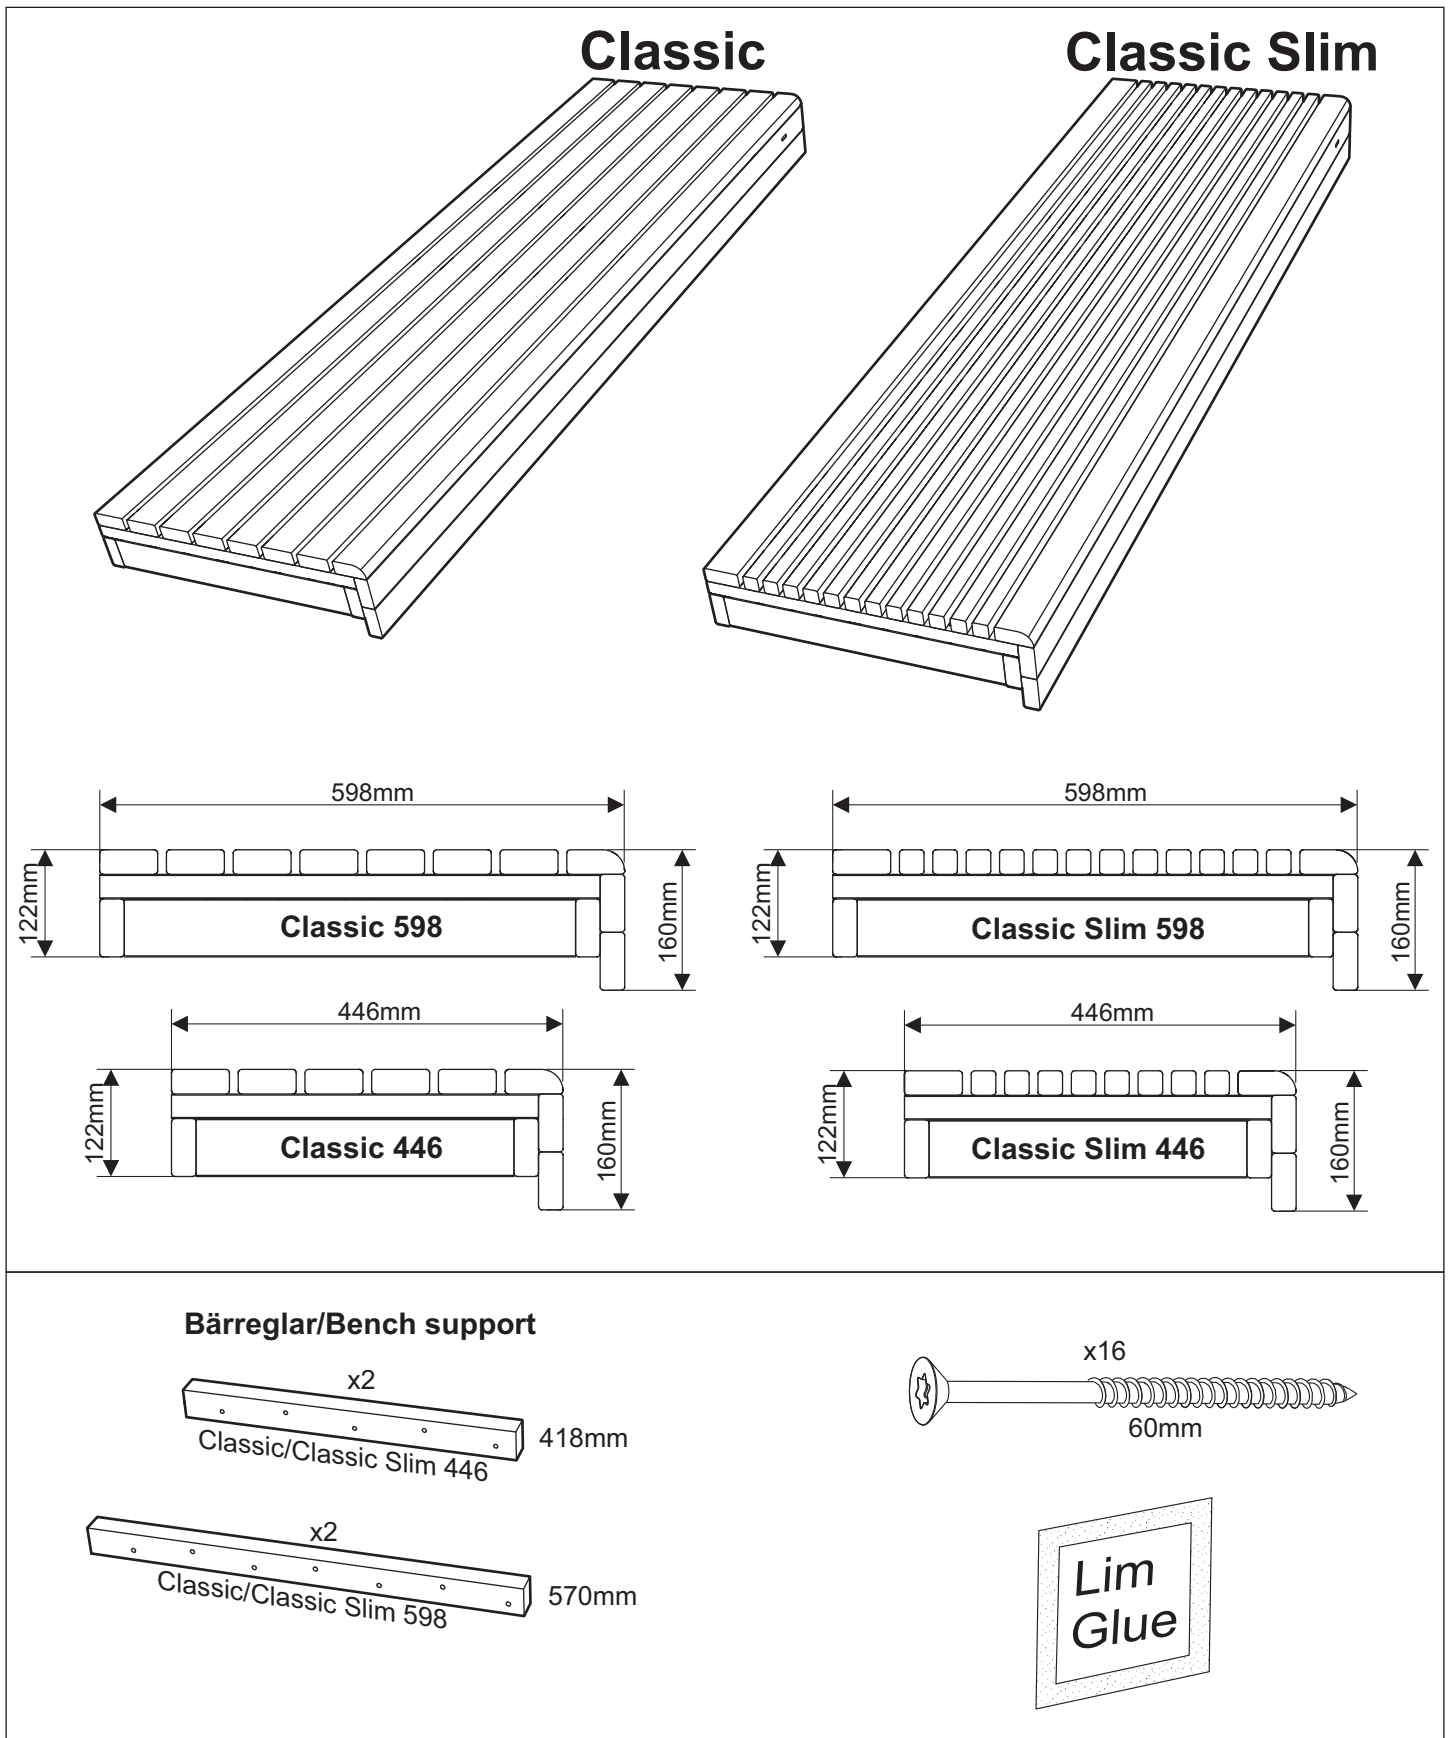

LAVE, BENCH, BANK, BANQUETTE Classic / Classic Slim

2018-02-26

Avlägsna bärreglarna från laven.
Remove the bench supports from the bench.

Laven kan kapas till önskad längd.
The bench could be cut to required length.

6

7

*Vid vissa rumsmodeller kan den undre laven behöva sättas närmre bakväggen.
 *For some room models, the lower bench may need to be placed closer to the back wall.

Exempel/Examples

Säkerhetsavstånd -
 aggregat
 Safety distance -
 heater

Glassektion
 Glass section

Corner

Vägg
 Wall

Bärregel
 Bench support

OK!

Lim
 Glue

Säkra laven
Secure the bench

Övre lave / Upper bench