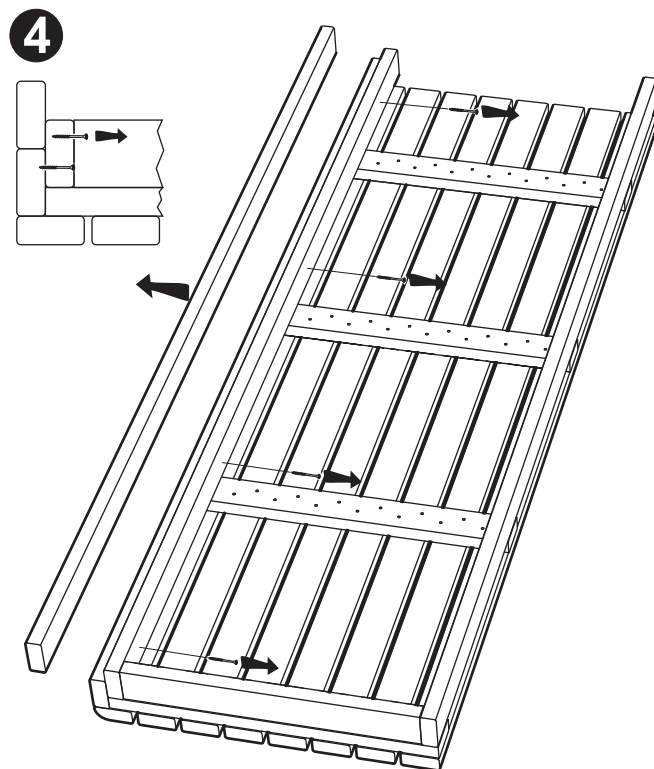

LAVE, BENCH, BANK, BANQUETTE Classic / Classic Slim

2018-02-26

Avlägsna bärreglarna från laven.
Remove the bench supports from the bench.

Laven kan kapas till önskad längd.
The bench could be cut to required length.

6

7

*Vid vissa rumsmodeller kan den undre laven behöva sättas närmre bakväggen.
 *For some room models, the lower bench may need to be placed closer to the back wall.

Exempel/Examples

Säkerhetsavstånd -
 aggregat
 Safety distance -
 heater

Glassektion
 Glass section

Corner

Vägg
 Wall

Bärregel
 Bench support

OK!

Lim
 Glue

Säkra laven
Secure the bench

Övre lave / Upper bench