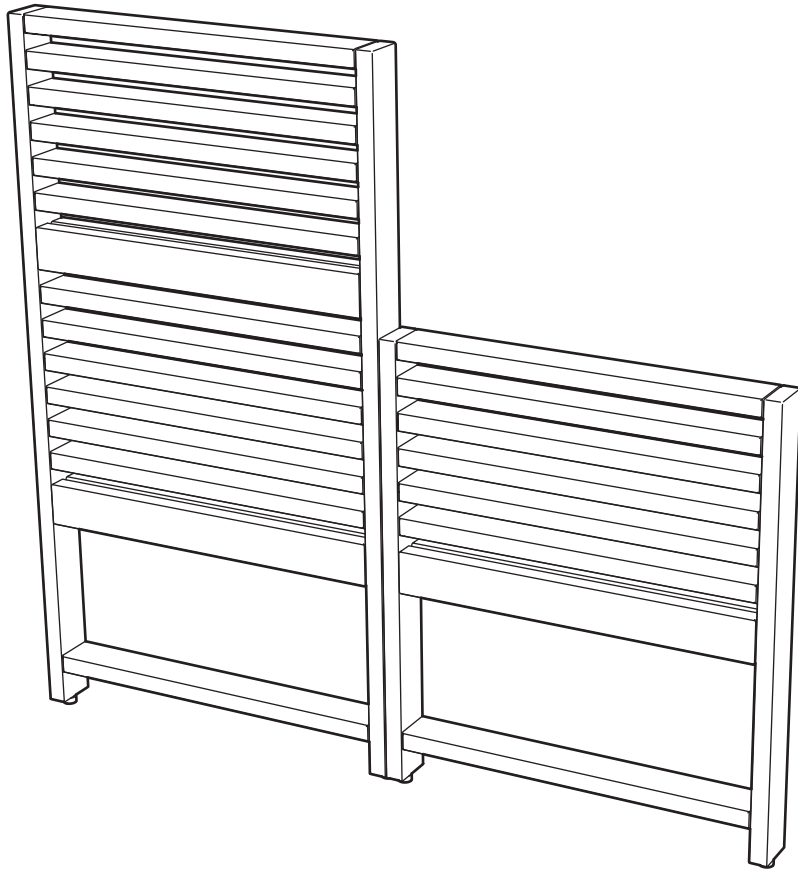

# ARMSTÖD Classic/Classic Slim ARMREST Classic/Classic Slim

Armstöd Armrest	A (mm)	B (mm)	C (mm)
446/446	446	446	892
598/446	598	446	1044
598/598	598	598	1196

- x1 Lim Glue
- x1 Ø 3.5
- x4 M8x30
- x20 50mm
- x1 35mm
- x2 35mm