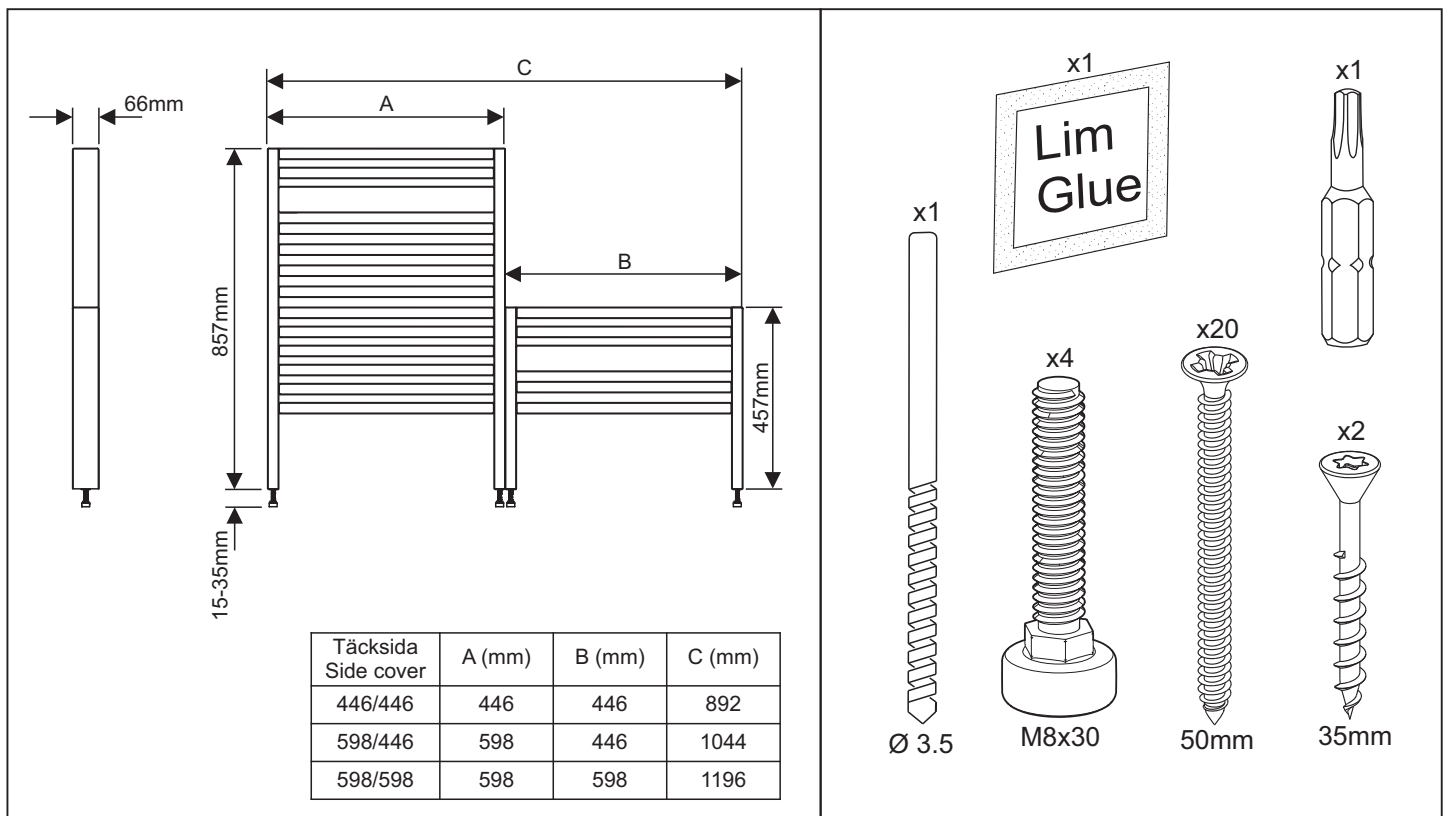

TÄCKSIDA Classic/Classic Slim

SIDE COVER Classic/Classic Slim

1

2

3

4

Följer med laven
Supplied with the bench

5